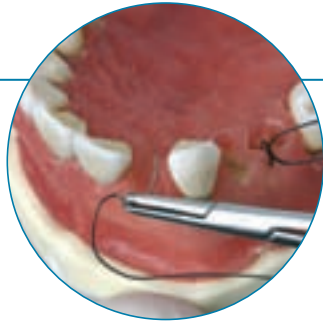

Dove nasce un sorriso...
Where smile rises...

Porta Aghi

Needle Holders

0436-14TC
Mathieu TC
cm. 14