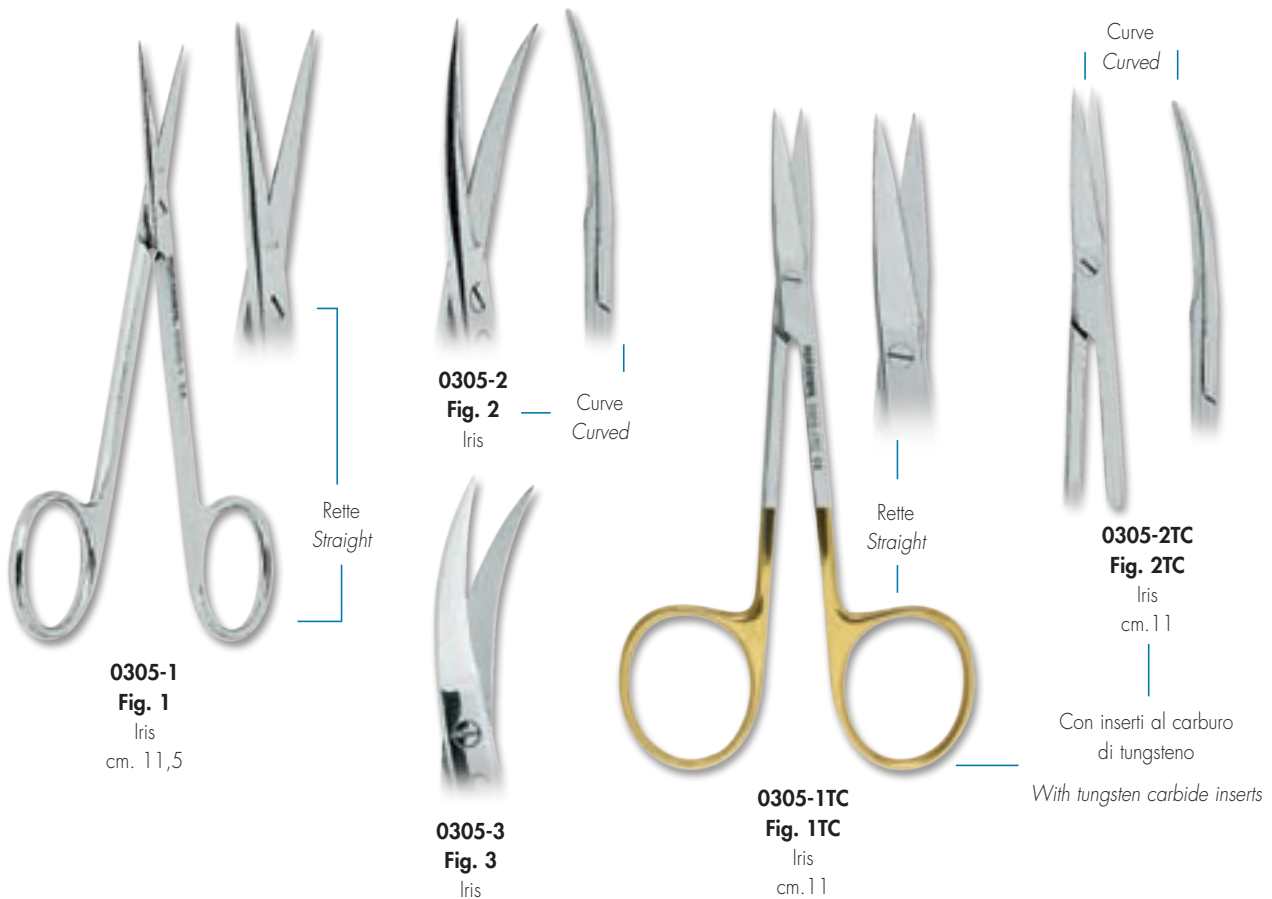

Dove nasce un sorriso...
Where smile rises...

Forbicine per Gengive

Gum Scissors