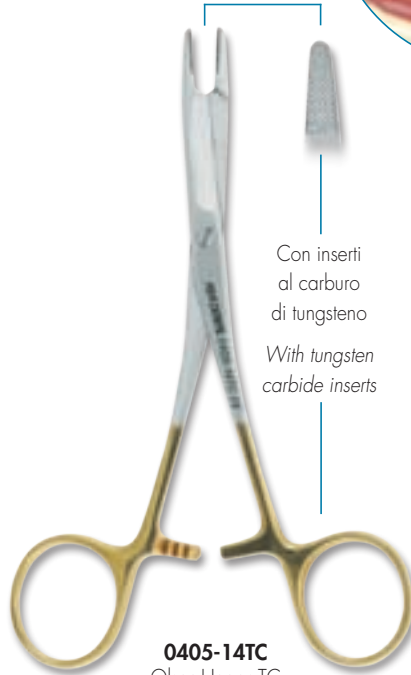

Con inserti
al carburo
di tungsteno
With tungsten
carbide inserts

0405-14TC
Olsen-Hegar TC
cm. 14