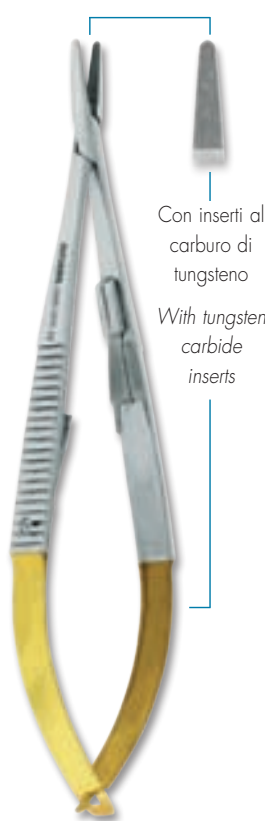

Con punte
curve
With curved
jaws

0436-17TC
Mathieu TC
cm. 17

0435-17TC
Mathieu TC
cm. 17

0451-18TC
Micro-Barraquer TC
cm. 18

Dove nasce un sorriso...
Where smile rises...

Porta Aghi

Needle Holders

0440-14
Castroviejo
cm. 14