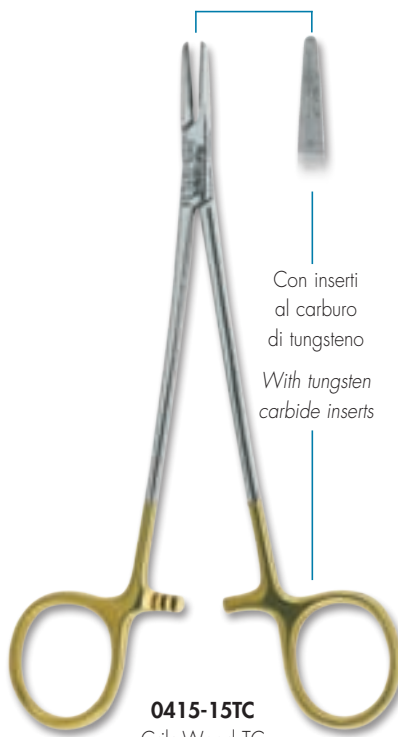

Con inserti
al carburo
di tungsteno
With tungsten
carbide inserts

0415-15TC
Crile-Wood TC
cm. 15