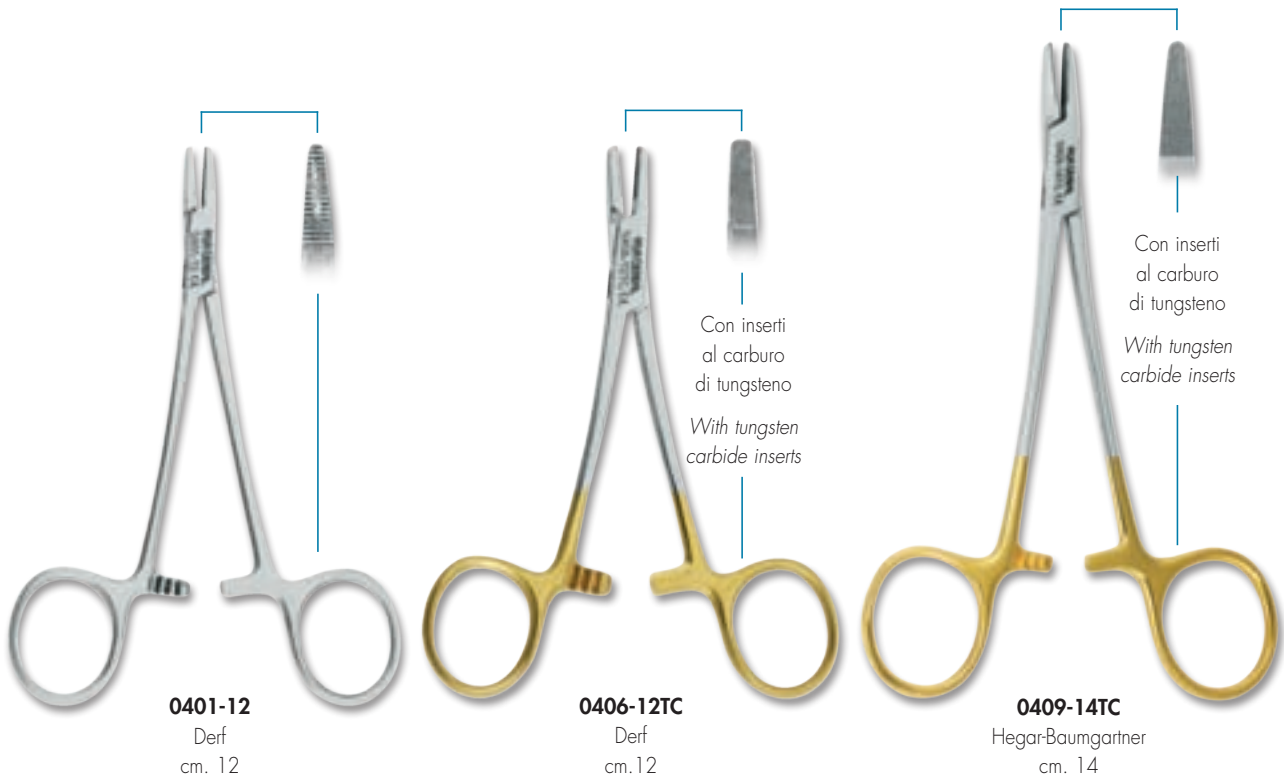

Dove nasce un sorriso...
Where smile rises...

Porta Aghi

Needle Holders

Dove nasce un sorriso...
Where smile rises...

Porta Aghi

Needle Holders

0414-16
Gillies
cm. 16

Porta aghi
con forbice
*Needle holder and
scissors combined*