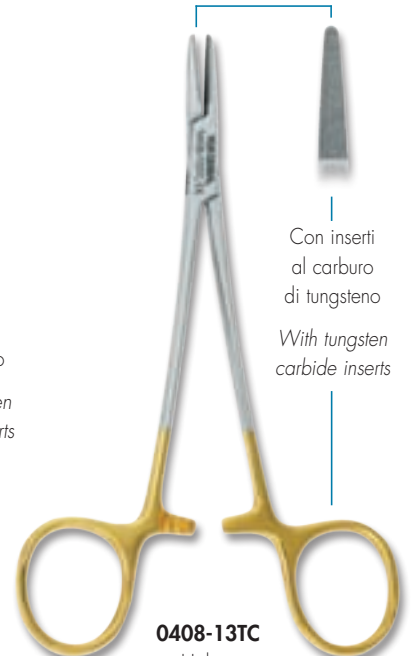

0408-13TC
Halsey
cm. 13

Con inserti
al carburo
di tungsteno
*With tungsten
carbide inserts*