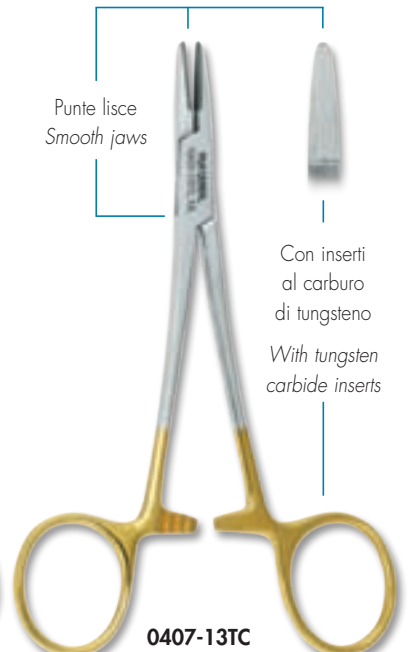

0407-13TC
Halsey-Smooth
cm. 13

Punte lisce
Smooth jaws

Con inserti
al carburo
di tungsteno
*With tungsten
carbide inserts*