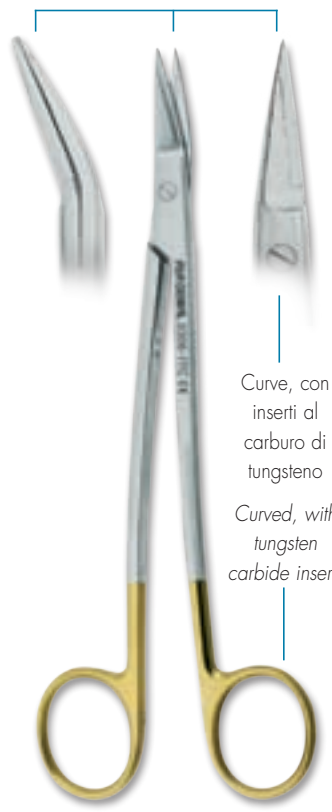

Con inserti al carburo di tungsteno
With tungsten carbide inserts

0304-2TC
Fig. 2TC
Goldman-Fox
cm. 13

Forbicine per Gengive

Gum Scissors

Curve, una punta dentata
Curved, one blade serrated

0306-1
Fig 1
Dean
cm. 17

Curve, con inserti al carburo di tungsteno
Curved, with tungsten carbide inserts

0306-1TC
Fig. 1TC
Dean
cm.17

Curve
Curved

0302-1
Fig. 1
Neumann
cm. 12,5

Curve, una punta dentata
Curved, one blade serrated