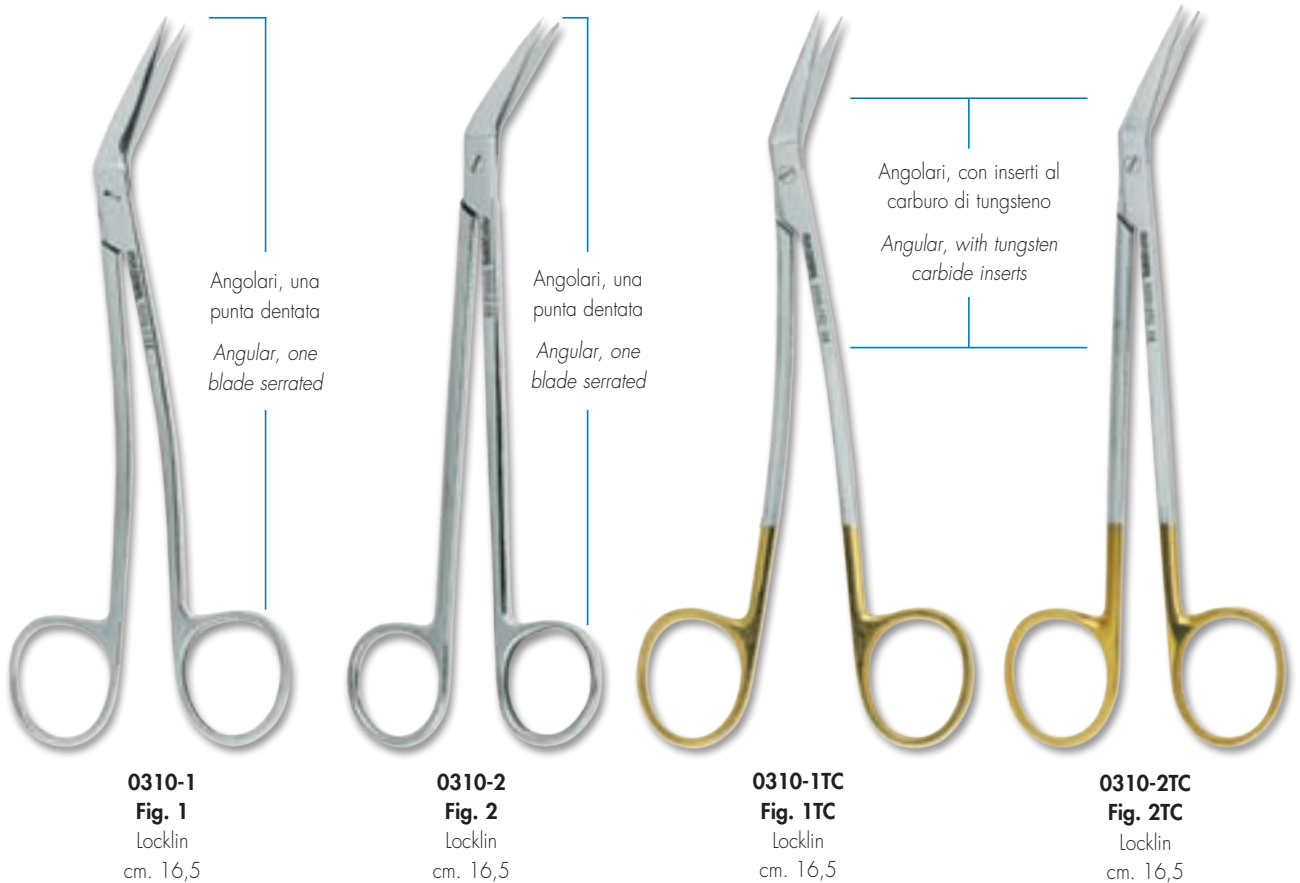

0307-1
Fig. 1
La Grange
cm. 10,5

Rette
Straight

0308-1
Fig. 1
Quinby
cm. 12,5

Curve
Curved

0308-2
Fig. 2
Quinby
cm. 12,5

Dove nasce un sorriso...
Where smile rises...

Forbicine per Gengive

Gum Scissors

Forbicine per Gengive

Gum Scissors

Le forbici ASA Dental garantiscono precisione al taglio e resistenza all'usura.

ASA Dental scissors provide better cutting quality and wear resistance.

Rette, una punta dentata