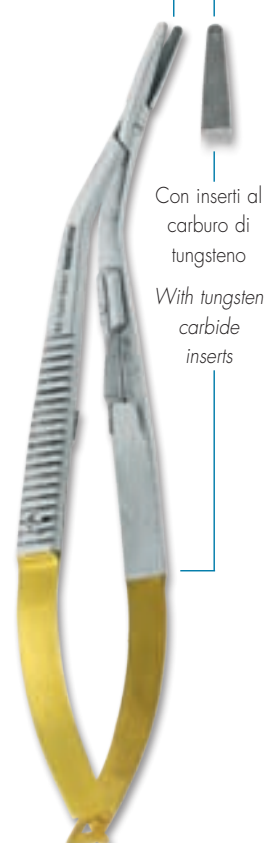

Con inserti al
carburo di
tungsteno
With tungsten
carbide
inserts

0445-14TC
Castroviejo TC
cm. 14

0443-14
Castroviejo
cm. 14/60°

Con punte
curve
With curved
jaws

0441-14
Castroviejo
cm. 14

Con inserti al
carburo di
tungsteno
With tungsten
carbide
inserts

0446-14TC
Castroviejo TC
cm. 14

Con inserti al
carburo di
tungsteno
With tungsten
carbide
inserts

0448-14TC
Castroviejo TC
cm. 14/60°

Dove nasce un sorriso...
Where smile rises...

ASA DENTAL®

Porta Aghi

Needle Holders