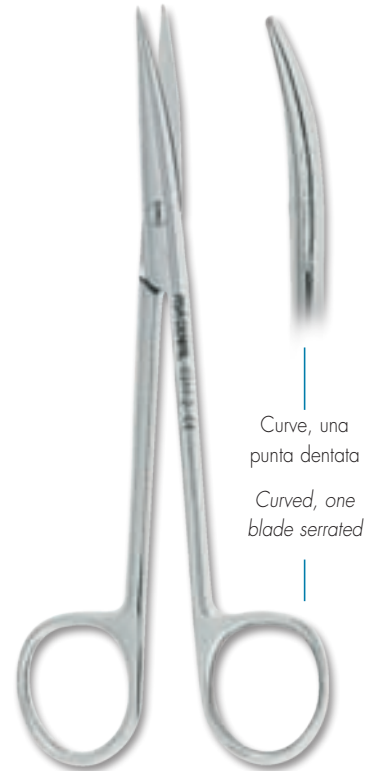

Curve, una punta dentata

Curved, one blade serrated

0311-2
Fig.2
Sullivan
cm. 14,5

■ **0303-1** Forbicine per suture Noyes/Castroviejo con punte curve e sottili
Noyes/Castroviejo gum scissors with curved and very thin beaks