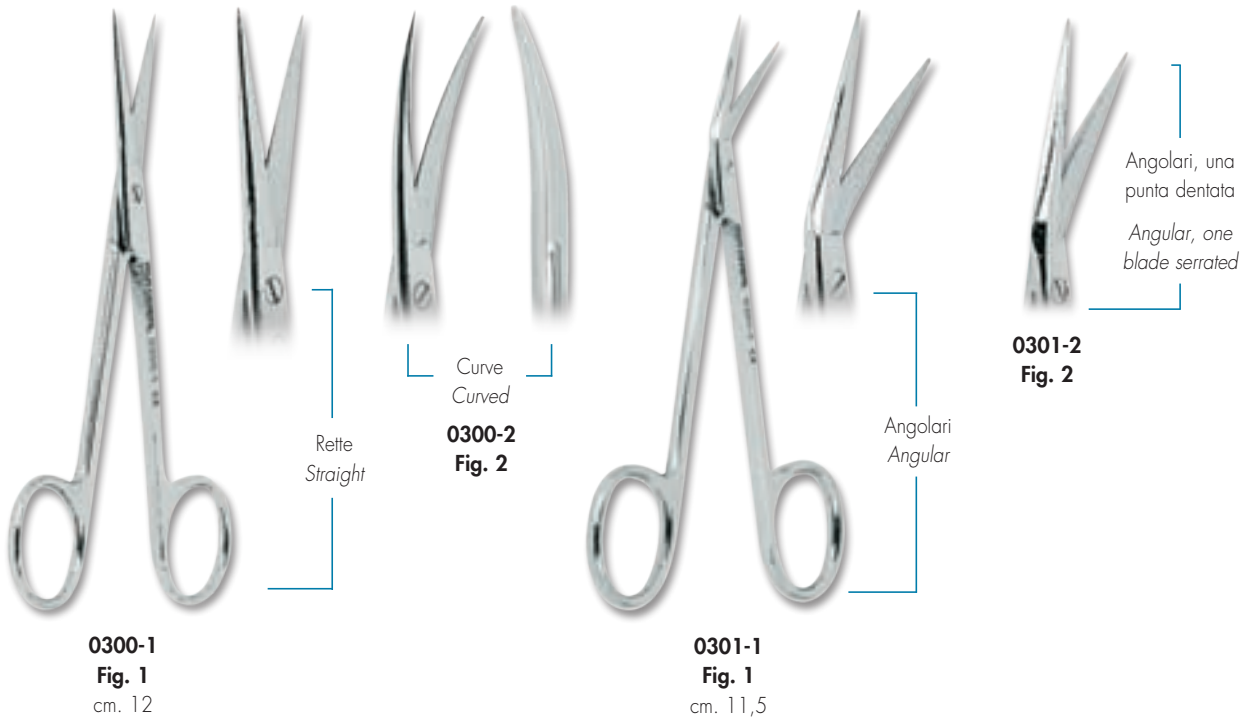

Dove nasce un sorriso...
Where smile rises...

Forbicine per Gengive

Gum Scissors