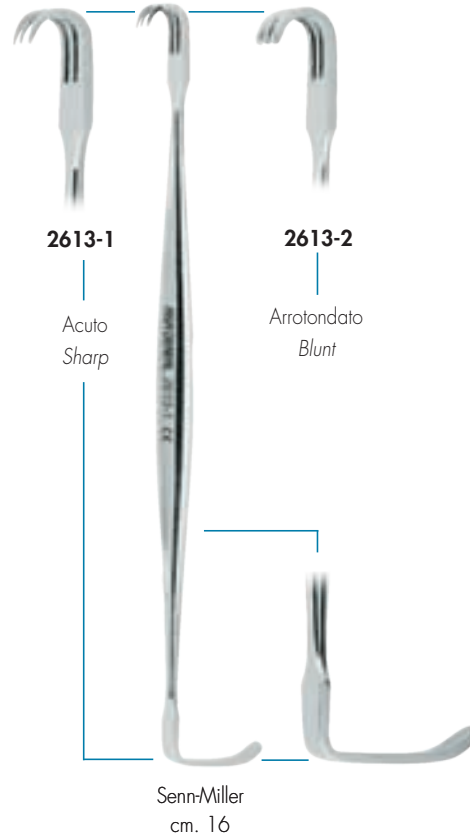

2607

Buchwald
cm. 17

2608

Brünings
cm. 19

■ Divaricatore per guance

Cheek Retractor

2604

University of Minnesota
cm. 14

Dove nasce un sorriso...
Where smile rises...

Divaricatori

Retractors

cm. 16

Senn-Miller
cm. 16

Kilner
cm. 15

2616-1
Farabeuf
cm. 13

Dove nasce un sorriso...
Where smile rises...

Divaricatori

Retractors

Dove nasce un sorriso...
Where smile rises...

Divaricatori

Retractors

2623-2
mm. 55x11

2623-1
mm. 40x11
Kocher
cm. 21

2624-2
mm. 55x11