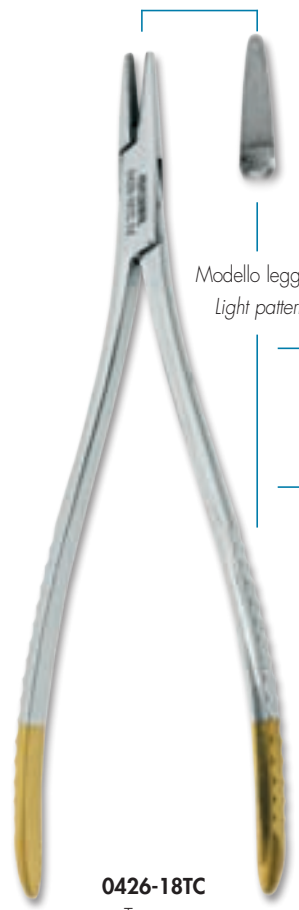

0426-18TC
Toennis
cm. 18

Modello leggero
Light pattern

Con inserti al carburo di tungsteno
With tungsten carbide inserts