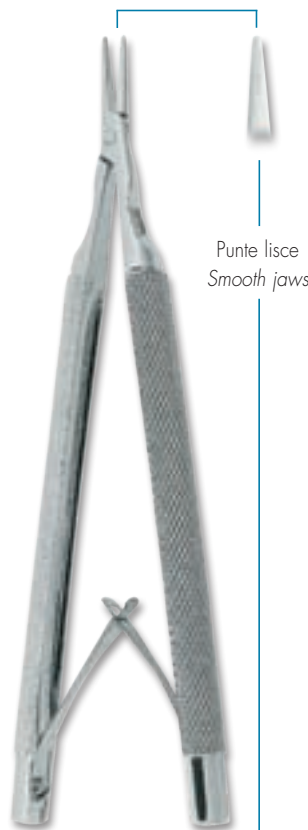

Punte lisce
Smooth jaws

0442-13L

Castroviejo
cm. 13

Punte lisce
Smooth jaws

0442-13

Castroviejo
cm. 13

Dove nasce un sorriso...
Where smile rises...

Siringhe per Anestesia Intraligamentale