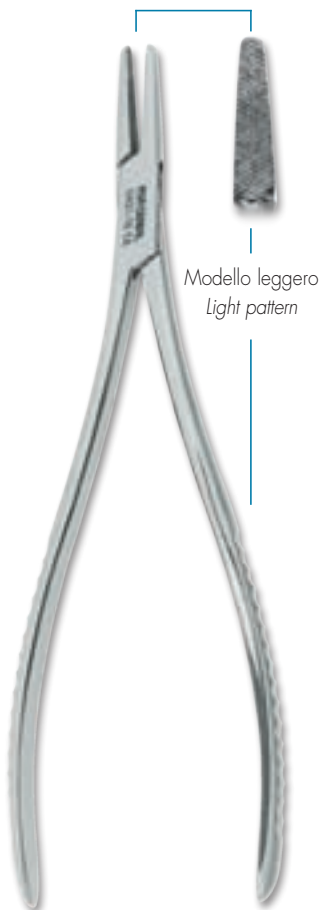

0421-18
Toennis
cm. 18

Modello leggero
Light pattern