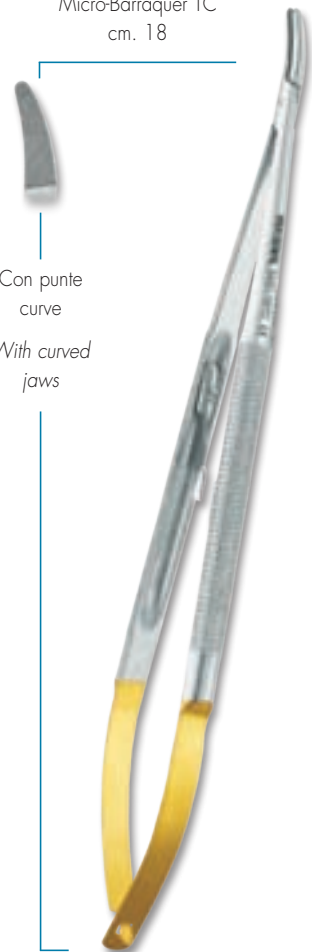

0451-18TC
Micro-Barraquer TC
cm. 18