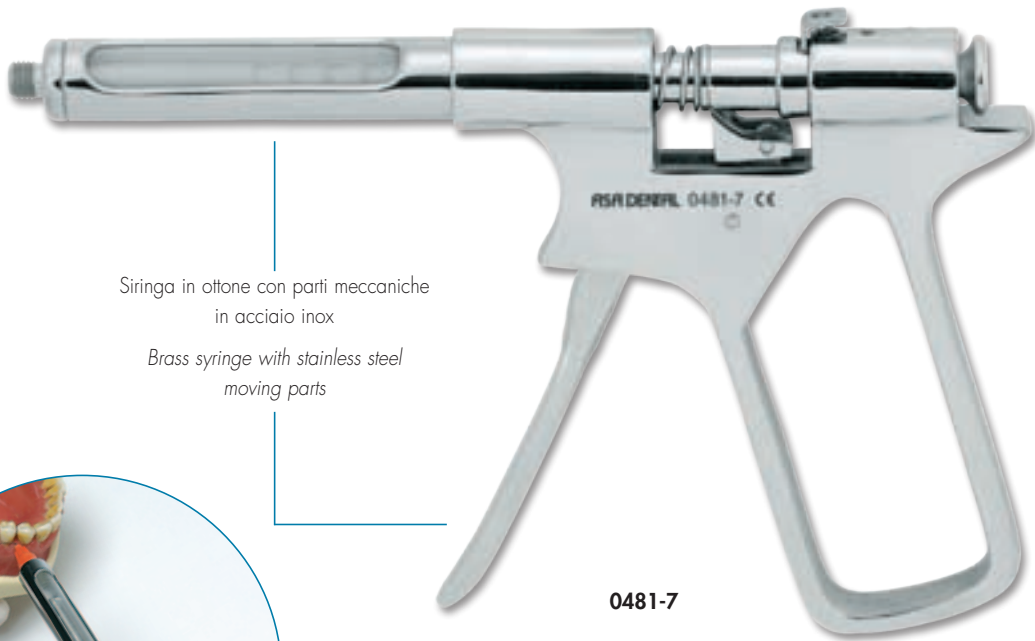

Siringa in acciaio inox
Stainless steel syringe

0481-8

0481-8 Siringa per anestesia intraligamentale
Intra-ligamental syringe

Siringa in ottone con parti meccaniche
in acciaio inox

*Brass syringe with stainless steel
moving parts*

0481-7

0481-7 Siringa per anestesia intraligamentale
Intra-ligamental syringe