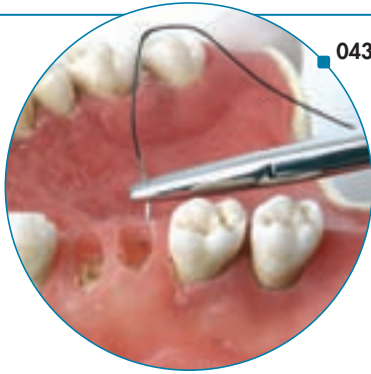

0433-16
Arruga
cm. 16

Con inserti
al carburo
di tungsteno
With tungsten
carbide inserts

0438-16TC
Arruga
cm. 16

*Dove nasce un sorriso...
Where smile rises...*

Porta Aghi

Needle Holders

0430-14 Porta aghi Mathieu con punte molto sottili
Mathieu needle holder with very thin jaws