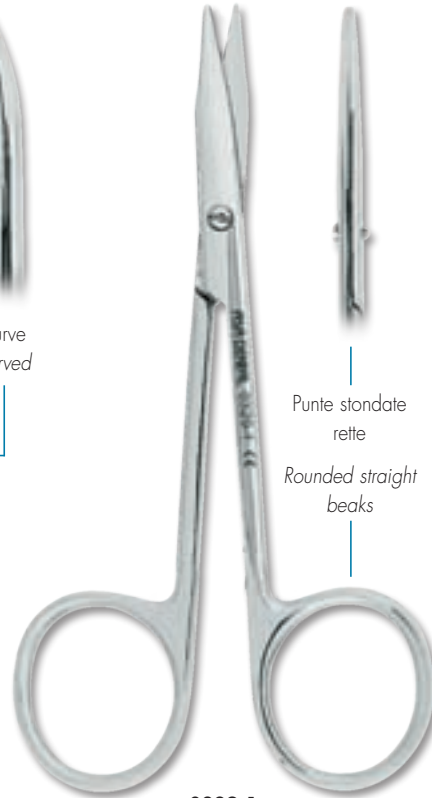

Forbici per legature
Ligature scissors

0320-1
Fig. 1
Spencer
cm.9

0320-2
Fig. 2
Spencer
cm.13

0325-1
Fig. 1
Mayo
cm. 14,5

0325-2
Fig. 2
Mayo
cm.14,5

■ **Forbici per separazioni**
Dissecting scissors

0321-1
Fig. 1
Metzenbaum
cm.14,5

0321-2
Fig. 2
Metzenbaum
cm.14,5

0322-1
Fig. 1
Metzenbaum-Delikat
cm. 14,5

0322-2
Fig. 2
Metzenbaum-Delikat
cm. 14,5

Dove nasce un sorriso...
Where smile rises...

Forbici per Chirurgia

Surgical Scissors

Forbici per separare Dissecting scissors

Rette
Straight

0328-1
Stevens
cm. 11,5

Curve
Curved

0328-2
Stevens
cm. 11,5

Punte stondate
rette
Rounded straight
beaks

0329-1
Stevens
cm. 11,5

Punte stondate,
curve
Rounded curved
beaks

0329-2
Stevens
cm. 11,5