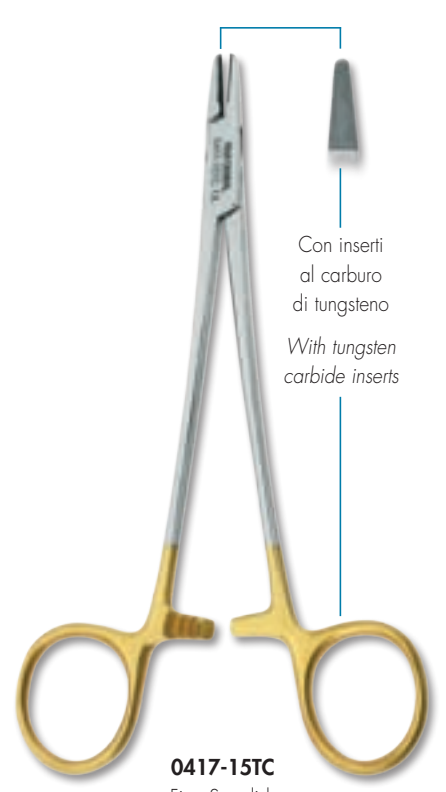

0417-15TC
Fine Swedish
cm. 15

Con inserti
al carburo
di tungsteno
*With tungsten
carbide inserts*