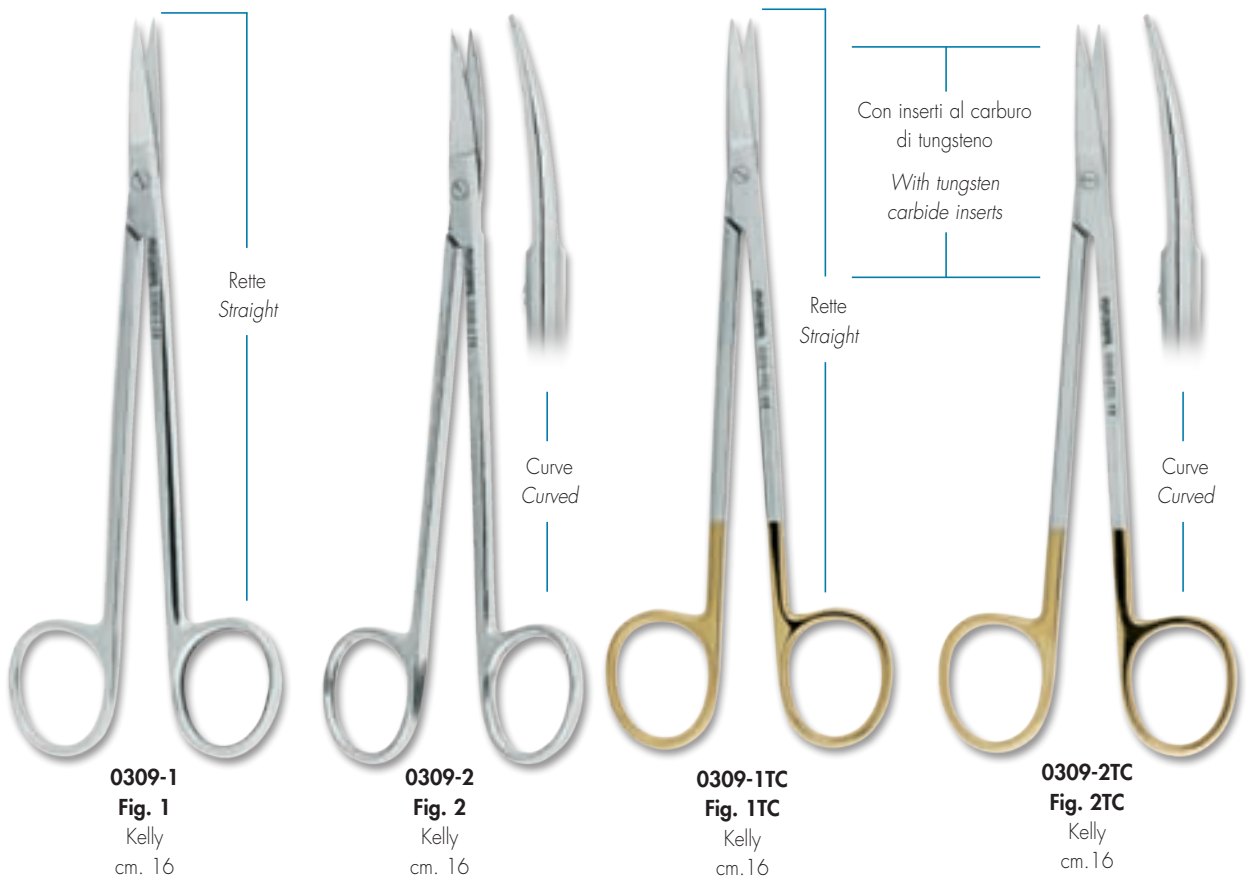

Forbicine per Gengive

Gum Scissors

Le forbici ASA Dental garantiscono precisione al taglio e resistenza all'usura.

ASA Dental scissors provide better cutting quality and wear resistance.

Rette, una punta dentata