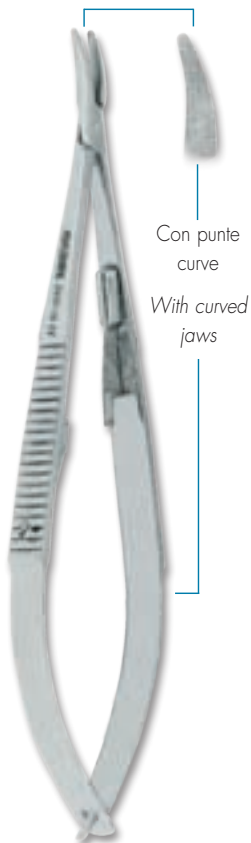

Con punte
curve
With curved
jaws

0441-14
Castroviejo
cm. 14