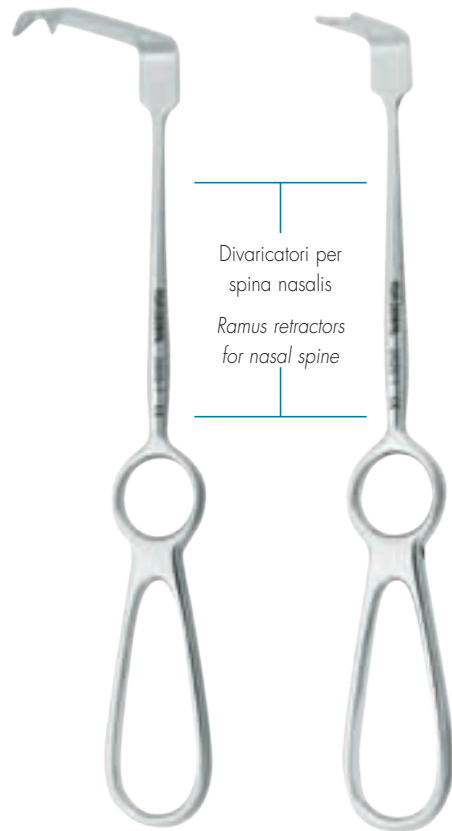

Divaricatori per
spina nasalis
Ramus retractors
for nasal spine

2625-1
mm. 72x11
cm. 21

2626-1
mm. 35x11
cm. 21