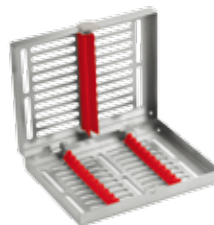

Vassoi Portastrumenti - Instrument Trays

MIDI

Dimensioni/Dimensions
182x144x34 mm.

2771-1

2771-1A
Arancio/Orange

2771-1R
Rosso/Red

2771-1V
Verde/Green

Locking Tray Medio per 10 strumenti, completo di rastrelliera in silicone
Locking Tray Medium for 10 instruments, complete with silicone insert frame