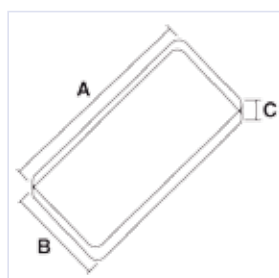

AL2723-LV

AL2723-LA

AL2723-UA

Coperchio - solo colore argento,
misura mm. 103 x 182 x 10

Lid - grey only, dimensions
mm. 103 x 182 x 10

Bacinelle in alluminio anodizzato per vassoi portastrumenti

Aluminium containers for instrument trays

AL2724-1

AL2724-2

AL2724-3

AL2724-4

ART.	A	B	C
	mm.	mm.	mm.
AL2724-1	49	26	10
AL2724-2	49	26	10
AL2724-3	59	49	10
AL2724-4	59	49	10

Porta Vassoi in Alluminio

Aluminium Instrument Tray Rack

AL2739-1