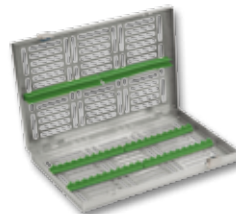

Vassoi Portastrumenti

Instrument Trays

*Dove nasce un sorriso...
Where smile rises...*

ASA DENTAL®

STANDARD

Dimensioni/Dimensions
288x182x34 mm.

2770-1

2770-1A
Arancio/Orange

2770-1R
Rosso/Red

2770-1V
Verde/Green

Locking Tray Standard per 20 strumenti, completo di rastrelliera in silicone
Locking Tray Standard for 20 instruments, complete with silicone insert frame

STANDARD

Dimensioni/Dimensions
288x182x34 mm.