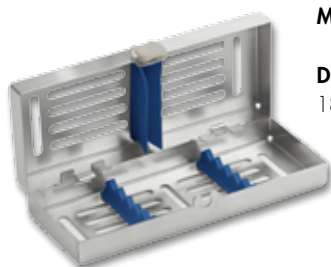

MINI

Dimensioni/Dimensions
182x72x34 mm

2772-1

2772-1A
Arancio/Orange

2772-1R
Rosso/Red

2772-1V
Verde/Green

Locking Tray Mini per 5 strumenti, completo di rastrelliera in silicone
Locking Tray Mini for 5 instruments, complete with silicone insert frame