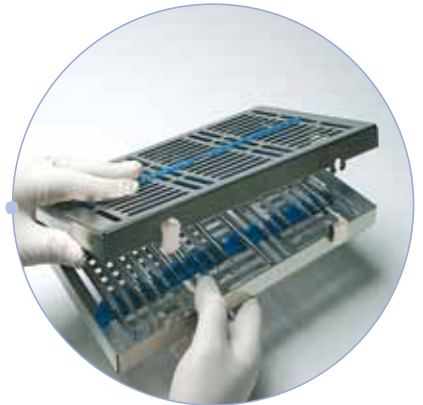

STANDARD
Dimensioni/Dimensions
288x182x34 mm.

Locking tray Standard - chiusura
Locking tray - Standard dimensions - locks