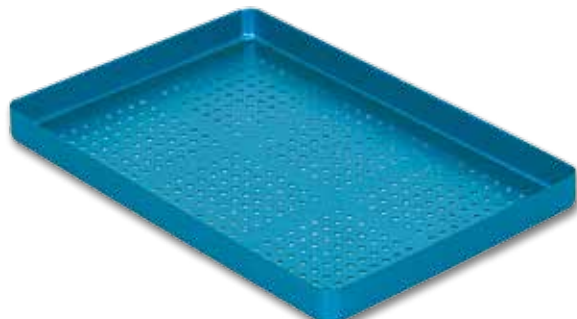

Dove nasce un sorriso...
Where smile rises...

Vassoi Portastrumenti in Alluminio

Aluminium Instrument Trays

■ Vassoi portastrumenti in alluminio anodizzato colorato - STANDARD - forati

Aluminium colour - coded instrument trays - STANDARD - perforated

AL2721-LC