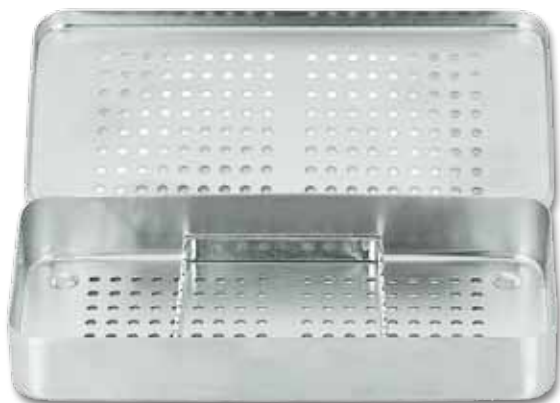

Pinze per sterilizzazione

Sterilizing forceps

0565-1
cm. 20

0565-2
cm. 30

Vassoi Portastrumenti Inox

Stainless Steel Instrument Trays

S2702

Portastrumenti completo di vassoio, coperchio forato e griglia per 7 strumenti, misure mm. 200 x 100 x 30