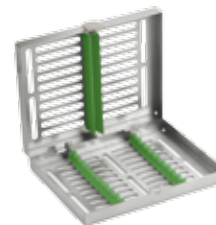

Vassoi Portastrumenti - Instrument Trays

MIDI

Dimensioni/Dimensions
182x144x34 mm.

2771-1

2771-1A
Arancio/Orange

2771-1R
Rosso/Red

2771-1V
Verde/Green

Locking Tray Medio per 10 strumenti, completo di rastrelliera in silicone
Locking Tray Medium for 10 instruments, complete with silicone insert frame