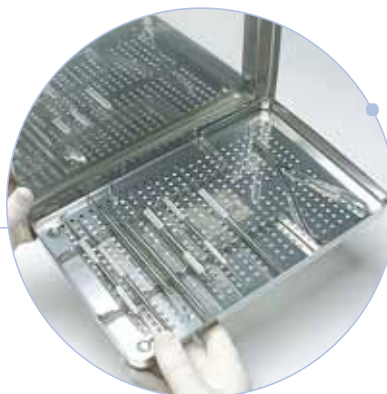

S2722-2

Portastrumenti completo di vassoio forato, coperchio forato e
griglia per 23 strumenti, misure mm. 288 x 187 x 39

*Perforated instrument tray complete with insert frame for 23
instruments, dimensions mm. 288 x 187 x 39*

S2721-2 Vassoio portastrumenti in
acciaio inox - Standard
*Stainless steel instruments
tray - Standard*

2720-U

Coperchio, misura mm. 288 x 187 x 29
Lid, dimensions mm. 288 x 187 x 29

2721-L

Vassoio forato, misura mm. 284 x 183 x 17
Perforated base, dimensions mm. 284 x 183 x 17

S2721-1

Portastrumenti completo di vassoio forato, coperchio non forato e
griglia per 16 strumenti, misure mm. 288 x 187 x 39

*Instrument tray complete with perforated base, solid lid and insert
frame for 16 instruments, dimensions mm. 288 x 187 x 39*

S2721-2

Portastrumenti completo di vassoio forato, coperchio non forato e
griglia per 23 strumenti, misure mm. 288 x 187 x 39

*Instrument tray complete with perforated base, solid lid and insert
frame for 23 instruments, dimensions mm. 288 x 187 x 39*