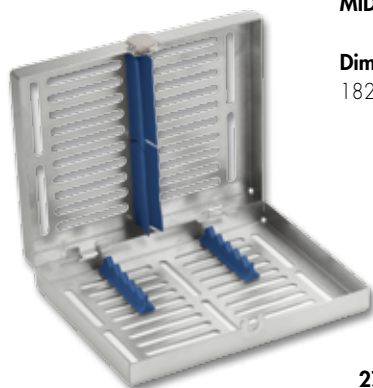

Vassoi Portastrumenti - Instrument Trays

MIDI

Dimensioni/Dimensions
182x144x34 mm.

2771-1

2771-1A
Arancio/Orange

2771-1R
Rosso/Red

2771-1V
Verde/Green

Locking Tray Medio per 10 strumenti, completo di rastrelliera in silicone
Locking Tray Medium for 10 instruments, complete with silicone insert frame