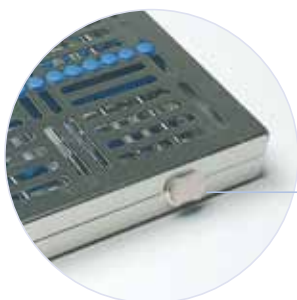

STANDARD

Dimensioni/Dimensions
288x182x34 mm.

2770-3

2770-3A
Arancio/Orange

2770-3R
Rosso/Red

2770-3V
Verde/Green

Locking Tray Standard per 10 strumenti, completo di rastrelliera in silicone
Locking Tray Standard for 10 instruments, complete with silicone insert frame