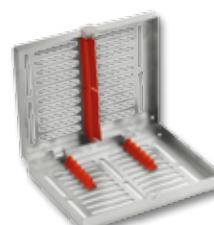

2771-2R
Rosso/Red