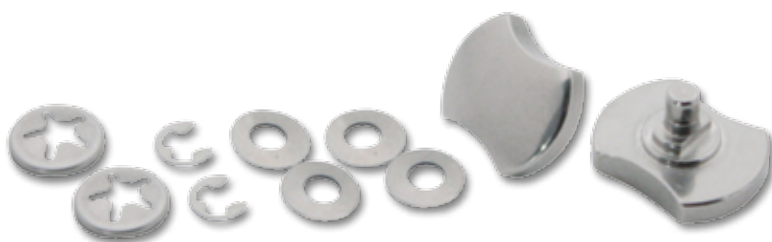

Set di 2 pomelli di ricambio in acciaio completi di rondelle
Set of 2 spare stainless steel knobs complete of washers