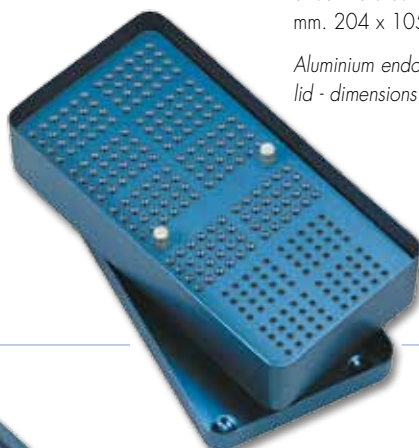

*Dove nasce un sorriso...
Where smile rises...*

ASA DENTAL®

Contenitori per Endodonzia

Endodontic Boxes

Contenitori per endodonzia MAXI in alluminio anodizzato completi di coperchio - misure mm. 204 x 105 x 54

Aluminium endodontic MAXI boxes, complete with lid - dimensions mm. 204 x 105 x 54

AL2740-4

Bicchierini di ricambio per Endo-Box
Spare glasses for Endo-Box

Contenitori per endodonzia MIDI in alluminio anodizzato completi di coperchio - misure mm. 125 x 105 x 54

Aluminium endodontic MIDI boxes, complete with lid - dimensions mm. 125 x 105 x 54