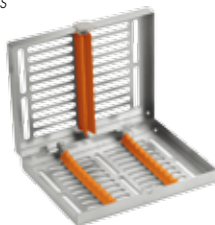

2771-1A
Arancio/Orange