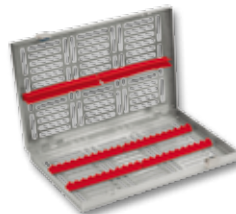

Vassoi Portastrumenti

Instrument Trays

*Dove nasce un sorriso...
Where smile rises...*

ASA DENTAL®

STANDARD

Dimensioni/Dimensions
288x182x34 mm.

2770-1

2770-1A
Arancio/Orange

2770-1R
Rosso/Red

2770-1V
Verde/Green

Locking Tray Standard per 20 strumenti, completo di rastrelliera in silicone
Locking Tray Standard for 20 instruments, complete with silicone insert frame

STANDARD

Dimensioni/Dimensions
288x182x34 mm.