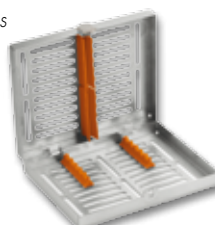

2771-2A
Arancio/Orange