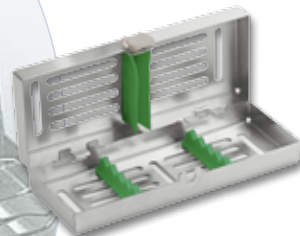

cm. 15

3101-1

Dove nasce un sorriso...
Where smile rises...

Vassoi Portastrumenti

Instrument Trays

Vassoi Portastrumenti - Instrument Trays

Locking tray Standard - aperto
Locking tray - Standard - opened

STANDARD
Dimensioni/Dimensions
288x182x34 mm.

Locking tray Standard - chiusura
Locking tray - Standard dimensions - locks

MIDI
Dimensioni/Dimensions
182x144x34 mm.

Locking tray - Midi - aperto
Locking tray - Midi - open

MINI
Dimensioni/Dimensions
182x72x34 mm.