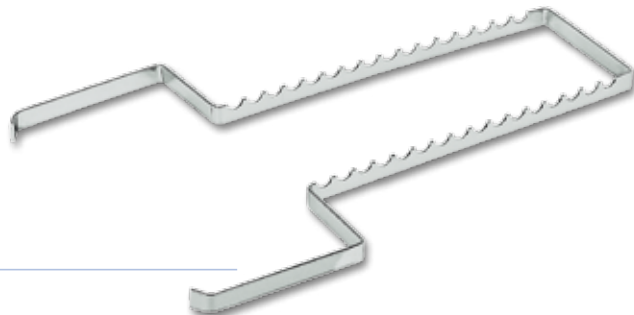

2730-1

Griglia portastrumenti -STANDARD-, per 16 strumenti
Insert frame -STANDARD-, for 16 instruments