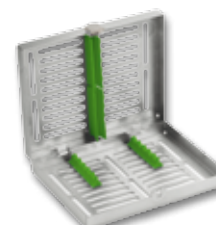

MIDI

Dimensioni/Dimensions
182x144x34 mm.

2771-2

2771-2A
Arancio/Orange

2771-2R
Rosso/Red

2771-2V
Verde/Green

Locking Tray Medio per 5 strumenti, completo di rastrelliera in silicone
Locking Tray Medium for 5 instruments, complete with silicone insert frame

MINI

Dimensioni/Dimensions
182x72x34 mm

2772-1

2772-1A
Arancio/Orange

2772-1R
Rosso/Red

2772-1V
Verde/Green

Locking Tray Mini per 5 strumenti, completo di rastrelliera in silicone
Locking Tray Mini for 5 instruments, complete with silicone insert frame