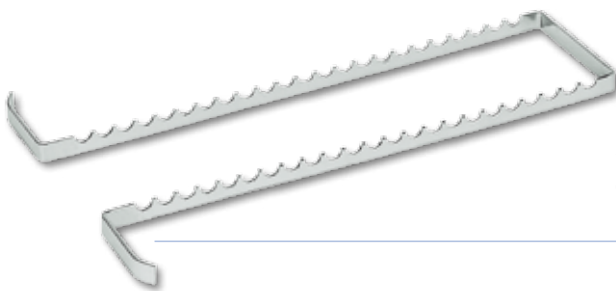

2730-1

Griglia portastrumenti -STANDARD-, per 16 strumenti
Insert frame -STANDARD-, for 16 instruments