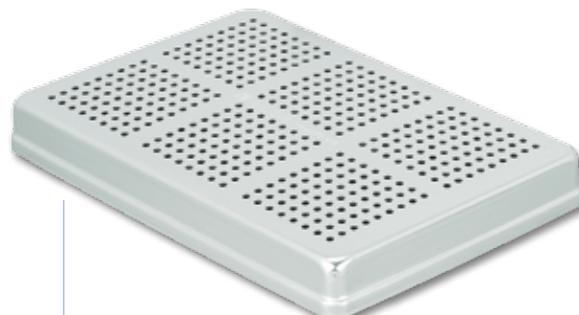

AL2721-UA

Coperchio - solo colore argento,
misura mm. 288 x 187 x 29

Lid - grey only, dimensions mm. 288 x 187 x 29

● Vassoi in alluminio - Standard
Aluminium instrument trays - Standard

■ Griglie portastrumenti